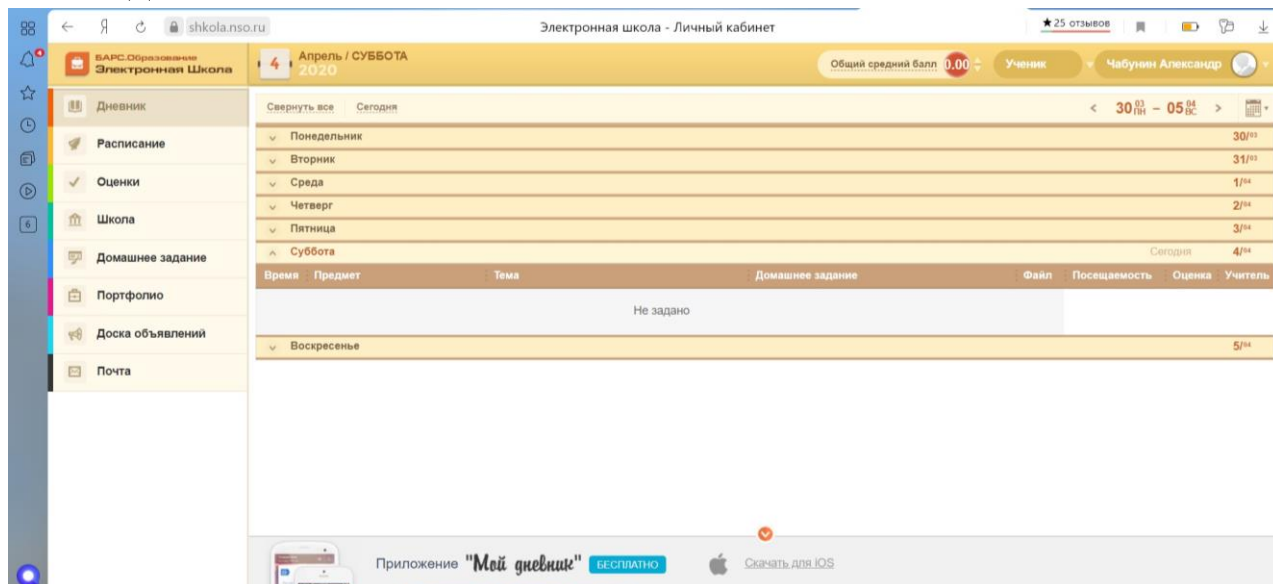

Чтобы посмотреть домашнее задание:

1) Кнопка «Домашнее задание»