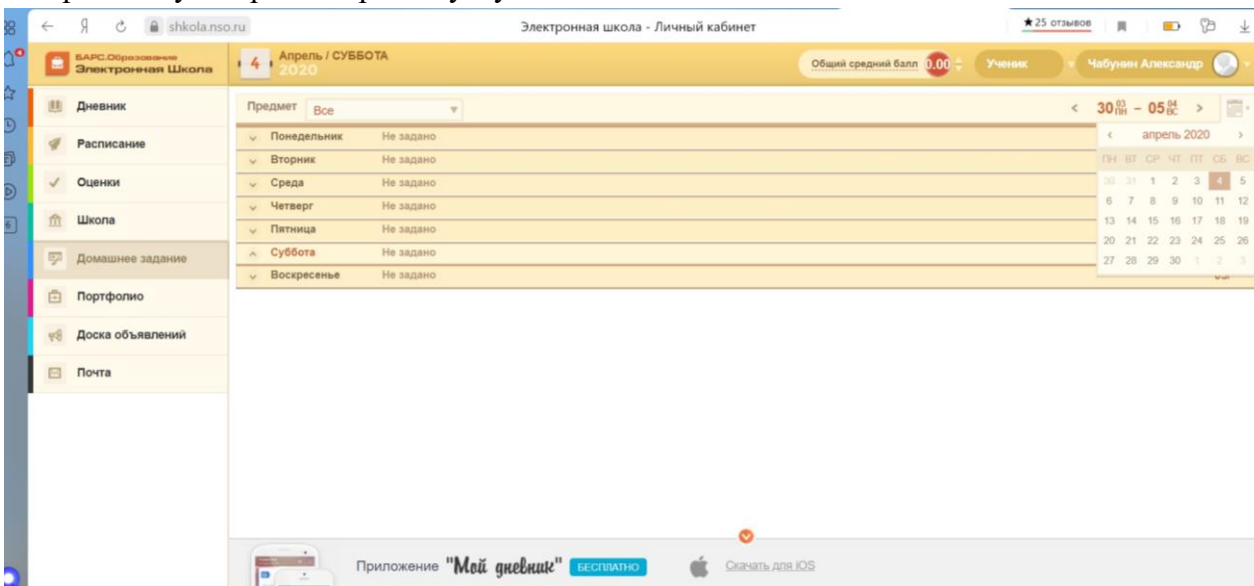

2) Выбрать дату в верхнем правом углу.

3) Выбрать день недели.