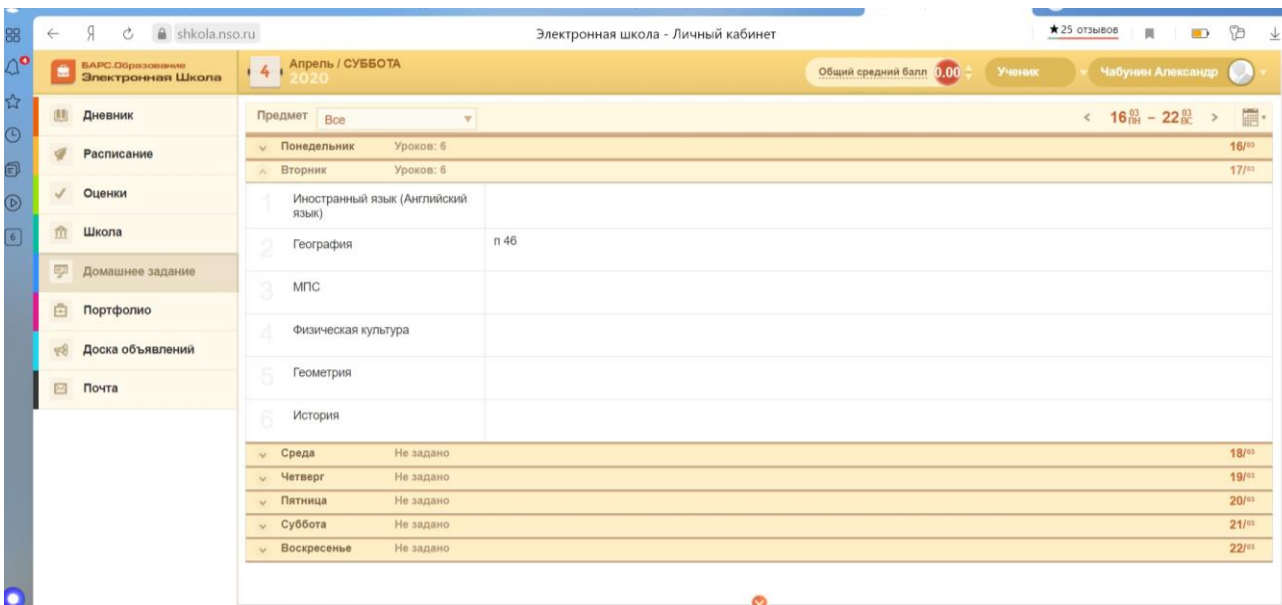

Чтобы посмотреть домашнее задание:

1) Кнопка «Домашнее задание»

2) Выбрать дату в верхнем правом углу.

3) Выбрать день недели.

- 4) Появляется расписание с домашними заданиями.
- 5) Выбрать предмет- появится окно с заданием.