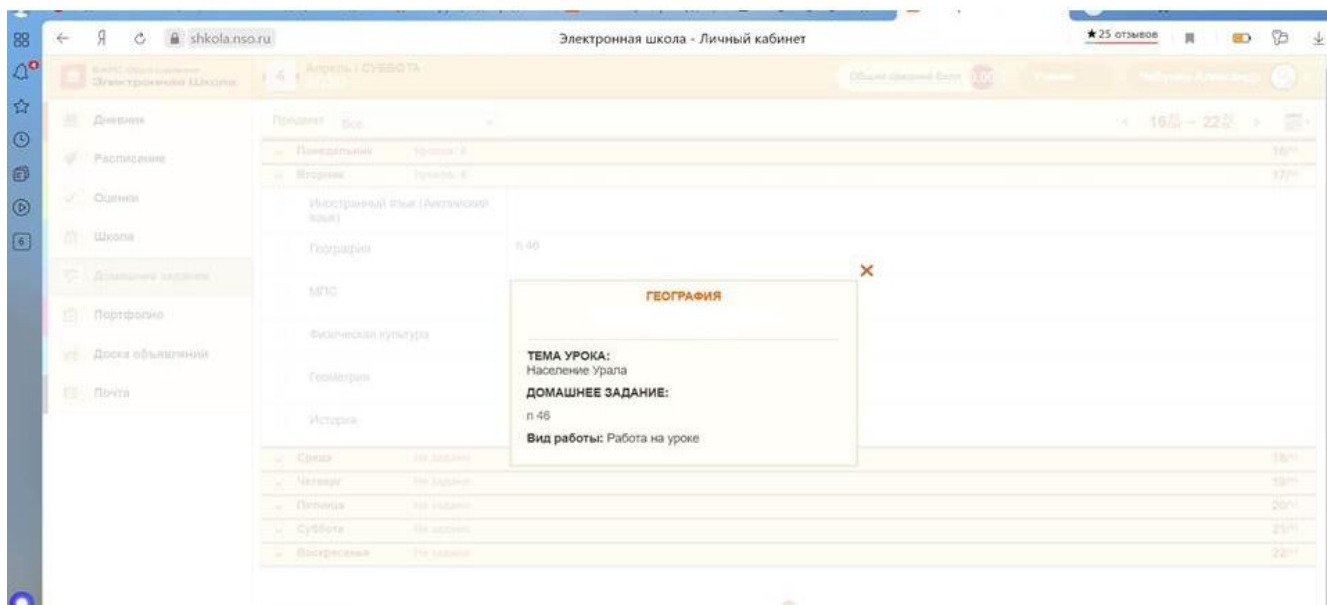

Чтобы посмотреть домашнее задание:

1) Кнопка «Домашнее задание»

2) Выбрать дату в верхнем правом углу.

3) Выбрать день недели.

- 4) Появляется расписание с домашними заданиями.
- 5) Выбрать предмет- появится окно с заданием.